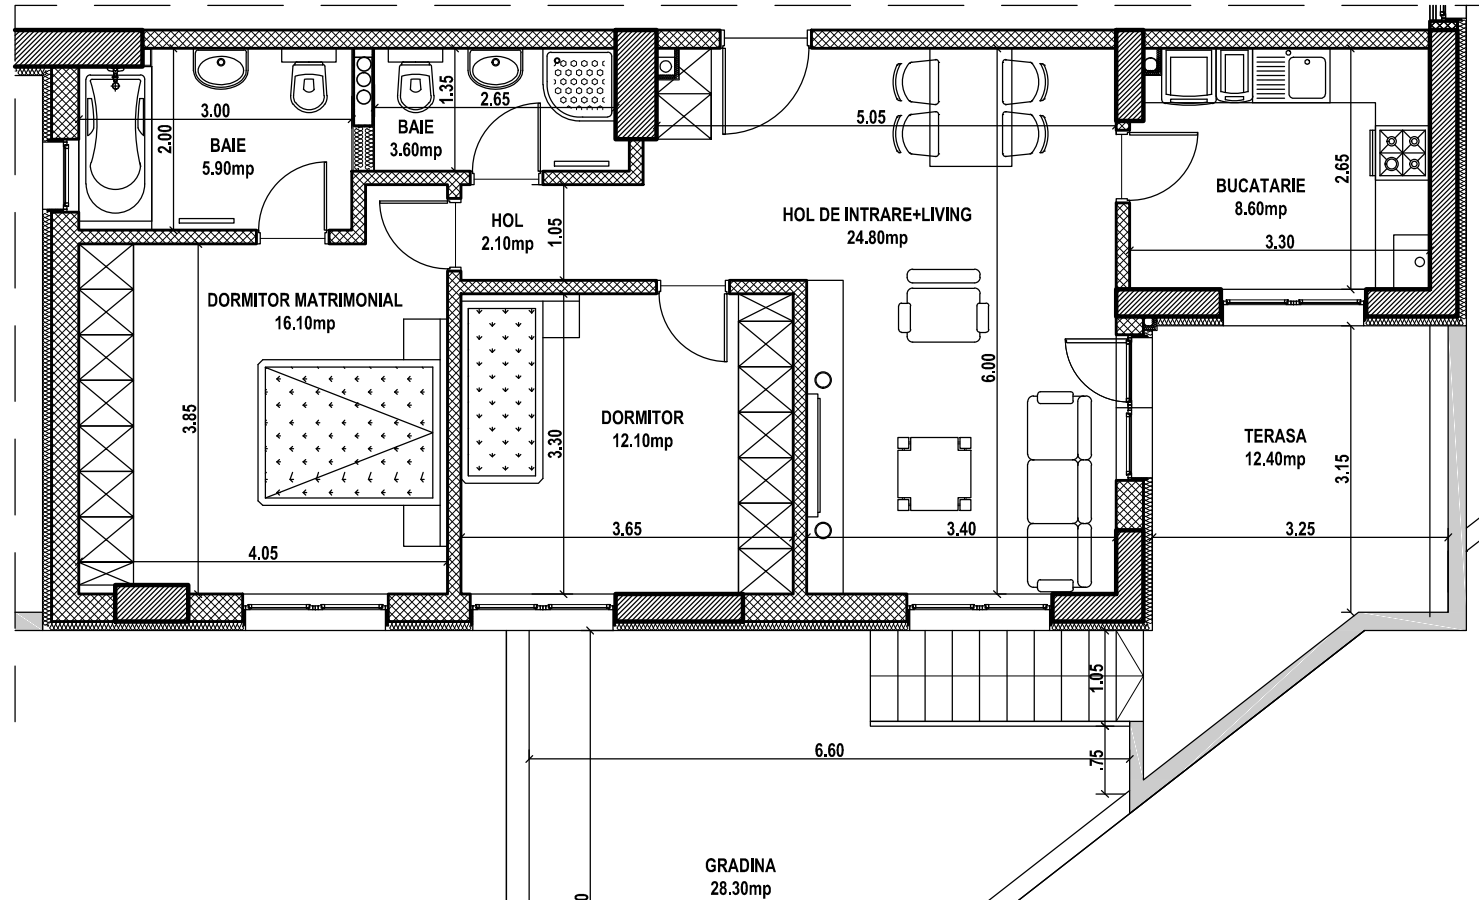

Apartament 3 camere - 2011, parter, tronson 2

Str. George Ranetti, Nr. 2-8, Sector 6

Parc Politehnica

AP. 2011

Total suprafata construita apartament = 137.20 mp, din care:

- suprafata construita terasa = 14.00 mp

- suprafata construita gradina = 31.50 mp

Total suprafata utila apartament = 113.90 mp